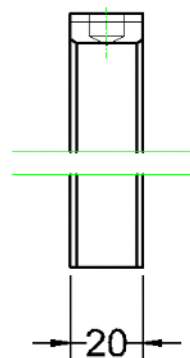

MERSEN

79850

LFC554

Câble cuivre

t.a.r. : 20x32x64