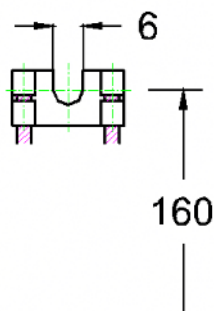

MERSEN

79850

LFC554

Câble cuivre

t.a.r. : 20x32x64