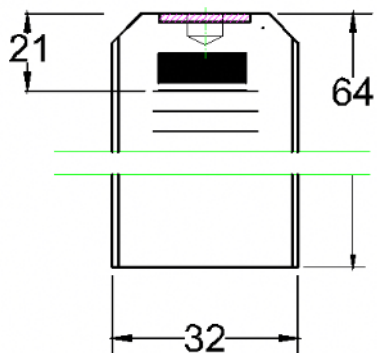

MERSEN

79850

LFC554

Câble cuivre

t.a.r. : 20x32x64