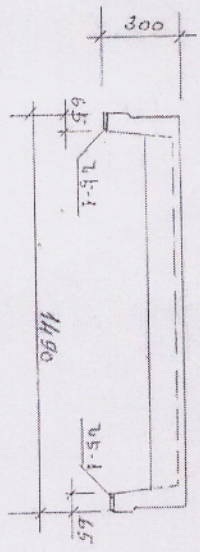

Շրճախի հարկաբանական նկար
ՄԻՇ-13ա
1.5x6.0

Շրճախ

ԿՏՐ Ա-Ա ՏՄՍ ՈՐՐՈ-4

Կառուցվածքային հատված	Շրճախի նկարագրի կարգաթիվը	Քանակ
1	ՄԻՇ-13ա 1.5x6.0	18
2	ՄԻՇ-13բ 1.5x6.0	10
3	ՄԻՇ-13գ 1.5x6.0	4
4	ՄԻՇ-13դ 1.5x6.0	2
5	Շրճախի ստանդարտային սալ ՍՄ-1	20
	Հանդերձար - 2	60
	Փքաբլիթ	60
	Շրճախի ստանդարտային վանդակ M-2	8
	Օղակաբլիթային շրճախի հիմնարկային սալ	1

ԱՐԽԻՅԱՑՈՒՄ
ՍԽԵՄԱ
13.10.2020

ԲՆ նկար	Ս. Գրիգորյան	Վ. Դավթյան
ՇՐՋ նկարի տեղ	Ա. Գրիգորյան	Վ. Դավթյան
Շրճախի կառուցման նկարագրի սխեմայի ստորագրություն	ԱՐԽԻՅԱՑՈՒՄ	Վ. Դավթյան
Ստորագրություն	Վ. Դավթյան	Վ. Դավթյան
Շրճախի կառուցման նկարագրի սխեմայի ստորագրություն	ԱՐԽԻՅԱՑՈՒՄ	Վ. Դավթյան
Ստորագրություն	Վ. Դավթյան	Վ. Դավթյան

ՕՍ - 542 - 2020

1-1

2