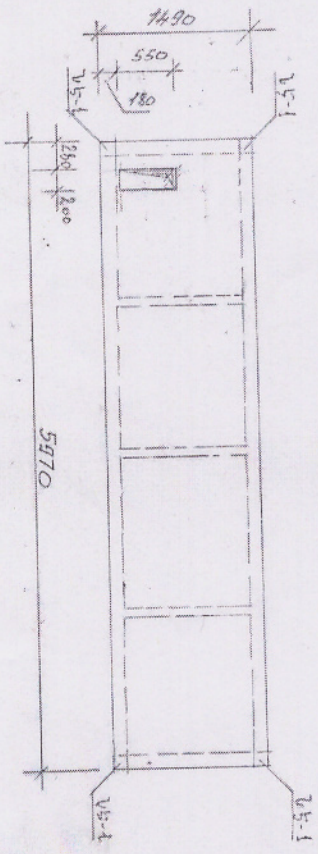

ՆԵՐՏԻՐ ԷԼԵՄԵՆՏՆԵՐ

Ուսուցիչի Ուսուցանողի անունը	Ուսուցանվողի անունը	Մասնագիտություն	Տեսակ	Քանակ
ՊՈՒՆԻՒ-139	ՆԵ-1	ՎճԱՐԱԿԱՆ ԿՐԻՍՏՈՒԿ	ՎճԱՐԱԿԱՆ ԿՐԻՍՏՈՒԿ	4
1.5x6.0	ՆԵ-1	ՎճԱՐԱԿԱՆ ԿՐԻՍՏՈՒԿ	ՎճԱՐԱԿԱՆ ԿՐԻՍՏՈՒԿ	4
ՊՈՒՆԻՒ-139	ՆԵ-1	ՎճԱՐԱԿԱՆ ԿՐԻՍՏՈՒԿ	ՎճԱՐԱԿԱՆ ԿՐԻՍՏՈՒԿ	4
1.5x6.0	ՆԵ-2	ՎճԱՐԱԿԱՆ ԿՐԻՍՏՈՒԿ	ՎճԱՐԱԿԱՆ ԿՐԻՍՏՈՒԿ	6
ՊՈՒՆԻՒ-139	ՆԵ-1	ՎճԱՐԱԿԱՆ ԿՐԻՍՏՈՒԿ	ՎճԱՐԱԿԱՆ ԿՐԻՍՏՈՒԿ	4
1.5x6.0	ՆԵ-1	ՎճԱՐԱԿԱՆ ԿՐԻՍՏՈՒԿ	ՎճԱՐԱԿԱՆ ԿՐԻՍՏՈՒԿ	4

ՄԵՐՏԻՐ ԷԼԵՄԵՆՏՆԵՐ

ՇՐՔ սխեմ	Ստորագրություն	Մասնագիտություն	Տեսակ	Քանակ
ՇՐՔ սխեմի անուն	Ստորագրություն	Մասնագիտություն	Տեսակ	Քանակ
Ուսուցիչի անուն	Ստորագրություն	Մասնագիտություն	Տեսակ	Քանակ
Ուսուցանողի անուն	Ստորագրություն	Մասնագիտություն	Տեսակ	Քանակ
Ուսուցիչի անուն	Ստորագրություն	Մասնագիտություն	Տեսակ	Քանակ
Ուսուցանողի անուն	Ստորագրություն	Մասնագիտություն	Տեսակ	Քանակ

ՕՇ - 542 - 2020

ՊՈՒՆԻՒ-139
ՊՈՒՆԻՒ-139

2 Ա թ 4