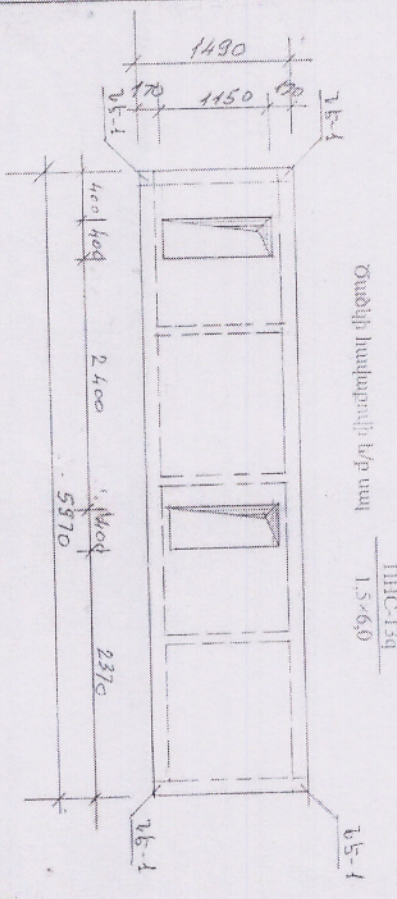

ՆԵՐՏԻՐ ԷԼԵՄԵՆՏՆԵՐ

Ուսուցիչի Ուսուցանողի անունը	Ուսուցանվողի անունը	Մասնագիտություն	Տեսակ	Քանակ
ՊՈՒՆԻՒ-139	ՆԵ-1	ՎճԱՐԱԿԱՆ ԿՐԻՍՏՈՒԿ	ՎճԱՐԱԿԱՆ ԿՐԻՍՏՈՒԿ	4
1.5x6.0	ՆԵ-1	ՎճԱՐԱԿԱՆ ԿՐԻՍՏՈՒԿ	ՎճԱՐԱԿԱՆ ԿՐԻՍՏՈՒԿ	4
ՊՈՒՆԻՒ-139	ՆԵ-1	ՎճԱՐԱԿԱՆ ԿՐԻՍՏՈՒԿ	ՎճԱՐԱԿԱՆ ԿՐԻՍՏՈՒԿ	4
1.5x6.0	ՆԵ-2	ՎճԱՐԱԿԱՆ ԿՐԻՍՏՈՒԿ	ՎճԱՐԱԿԱՆ ԿՐԻՍՏՈՒԿ	6
ՊՈՒՆԻՒ-139	ՆԵ-1	ՎճԱՐԱԿԱՆ ԿՐԻՍՏՈՒԿ	ՎճԱՐԱԿԱՆ ԿՐԻՍՏՈՒԿ	4
1.5x6.0	ՆԵ-1	ՎճԱՐԱԿԱՆ ԿՐԻՍՏՈՒԿ	ՎճԱՐԱԿԱՆ ԿՐԻՍՏՈՒԿ	4

ՄԵՐՏԻՐ ԷԼԵՄԵՆՏՆԵՐ

ՇՐՔ սխեմ	Ստորագրություն	Մասնագիտություն	Տեսակ	Քանակ
ՇՐՔ սխեմի անուն	Ստորագրություն	Մասնագիտություն	Տեսակ	Քանակ
Ուսուցիչի անուն	Ստորագրություն	Մասնագիտություն	Տեսակ	Քանակ
Ուսուցանողի անուն	Ստորագրություն	Մասնագիտություն	Տեսակ	Քանակ
Ուսուցիչի անուն	Ստորագրություն	Մասնագիտություն	Տեսակ	Քանակ
Ուսուցանողի անուն	Ստորագրություն	Մասնագիտություն	Տեսակ	Քանակ

ՕՇ - 542 - 2020

ՊՈՒՆԻՒ-139
ՊՈՒՆԻՒ-139

2 Ա թ 4