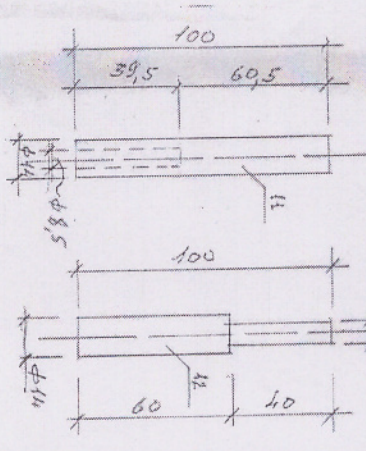

Շրճախի հարկաբանական նկար
ՄԻՇ-13ա
1.5x6.0

Շրճախ

ԿՏՐ Ա-Ա ՏՄՍ ՈՐՐՈ-4

Կառուցվածքային հատված	Շրճախի նկարագրի կարգաթիվը	Քանակ
1	ՄԻՇ-13ա 1.5x6.0	18
2	ՄԻՇ-13բ 1.5x6.0	10
3	ՄԻՇ-13գ 1.5x6.0	4
4	ՄԻՇ-13դ 1.5x6.0	2
5	Շրճախի ստանդարտային սալ ՍՄ-1	20
	Հանդերձար - 2	60
	Փքաբլիթ	60
	Շրճախի ստանդարտային վանդակ M-2	8
	Օղակաբլիթային շրճախի հիմնարկային սալ	1