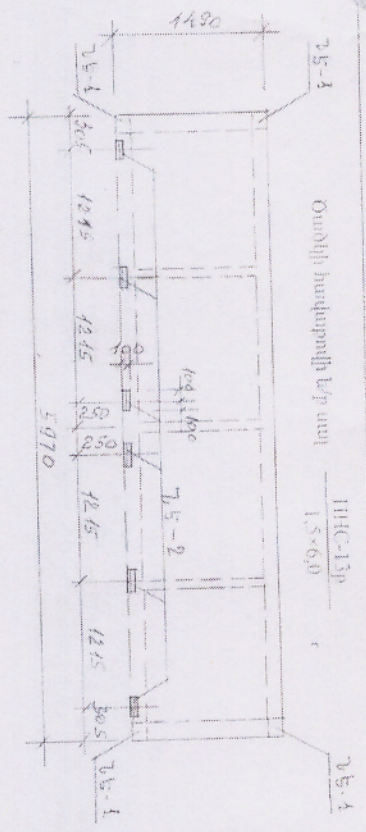

ՆԵՐՏԻՐ ԷԼԵՄԵՆՏՆԵՐ

Ուսուցիչի Ուսուցանողի անունը	Ուսուցանվողի անունը	Մասնագիտություն	Տեսակ	Քանակ
ՊՈՒՆԻՒ-139	ՆԵ-1	ՎճԱՐԱԿԱՆ ԿՐԻՍՏՈՒԿ	ՎճԱՐԱԿԱՆ ԿՐԻՍՏՈՒԿ	4
1.5x6.0	ՆԵ-1	ՎճԱՐԱԿԱՆ ԿՐԻՍՏՈՒԿ	ՎճԱՐԱԿԱՆ ԿՐԻՍՏՈՒԿ	4
ՊՈՒՆԻՒ-139	ՆԵ-1	ՎճԱՐԱԿԱՆ ԿՐԻՍՏՈՒԿ	ՎճԱՐԱԿԱՆ ԿՐԻՍՏՈՒԿ	4
1.5x6.0	ՆԵ-2	ՎճԱՐԱԿԱՆ ԿՐԻՍՏՈՒԿ	ՎճԱՐԱԿԱՆ ԿՐԻՍՏՈՒԿ	6
ՊՈՒՆԻՒ-139	ՆԵ-1	ՎճԱՐԱԿԱՆ ԿՐԻՍՏՈՒԿ	ՎճԱՐԱԿԱՆ ԿՐԻՍՏՈՒԿ	4
1.5x6.0	ՆԵ-1	ՎճԱՐԱԿԱՆ ԿՐԻՍՏՈՒԿ	ՎճԱՐԱԿԱՆ ԿՐԻՍՏՈՒԿ	4

ՄԵՐՏԻՐ ԷԼԵՄԵՆՏՆԵՐ

ՇՐՔ սխեմ	Ստորագրություն	Մասնագիտություն	Տեսակ	Քանակ
ՇՐՔ սխեմի անուն	Ստորագրություն	Մասնագիտություն	Տեսակ	Քանակ
Ուսուցիչի անուն	Ստորագրություն	Մասնագիտություն	Տեսակ	Քանակ
Ուսուցանողի անուն	Ստորագրություն	Մասնագիտություն	Տեսակ	Քանակ
Ուսուցիչի անուն	Ստորագրություն	Մասնագիտություն	Տեսակ	Քանակ
Ուսուցանողի անուն	Ստորագրություն	Մասնագիտություն	Տեսակ	Քանակ

ՕՇ - 542 - 2020

ՊՈՒՆԻՒ-139
ՊՈՒՆԻՒ-139

2 Ա թ 4